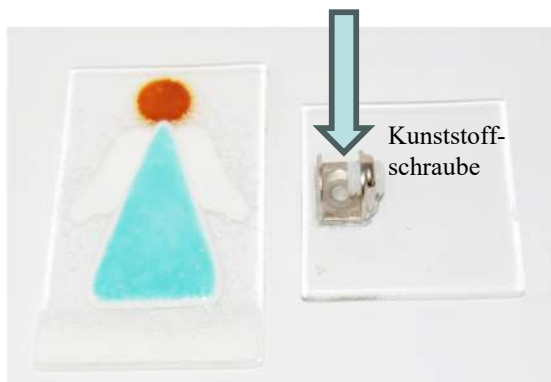

51883

51884

51885

Größe der 3 obigen ca. 10 x 6 cm / Sockel ca. 5,5 x 6 cm

51886

ca. 9,5 x 8 cm / Sockel ca. 8 x 6 cm

Beispiel  
Seitenansicht

Beispiel  
Rückseite

Beispiel  
mit Teelicht auf Sockel

Beispiel Einzelteile

Glastafel wird in Halterung mit Kunststoffschraube gestellt und justiert.

Mit einem Schraubendreher wird die Kunststoffschraube von hinten festgeschraubt.