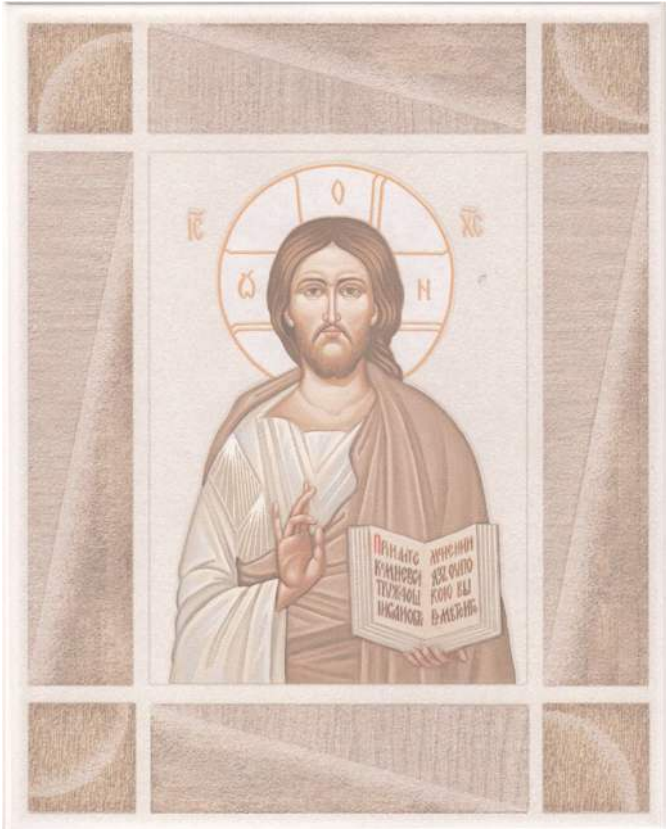

51867
ca. 25 x 20 x 1,5 cm